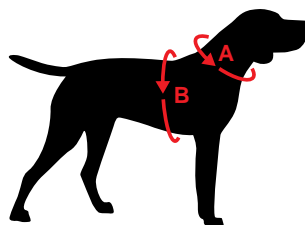

Size	Lenght (cm)	Diameter (mm)	Strap width (mm)	Pet Weight (kg)
L	130	10	15	< 20
XL	130	12	20	< 30

TARGET DOG LEAD

لید تعلیمی

Size	Lenght (cm)	Diameter (mm)	Pet Weight (kg)
L	160	12	< 35

HARNESSES

قلاده‌های لباسی

MILAN PET
GROUP

MILAN PET
GROUP

CRAZY CAT/ DOG HARNESS

قلاده کریزی

طراحی ضد فرار این محصول به شما این اطمینان را می‌دهد که با خیال راحت پت خود را برای پیاده‌روی‌های طولانی به گردش ببرید. از دیگر ویژگی‌های این محصول می‌توان به طراحی ارگونومیک و پد داخلی نرم اشاره کرد. قلاده کریزی یکی دیگر از محصولات میلان پت است که دارای قسمت‌های بازتابنده (شبرنگ) در لبه‌های کار می‌باشد و به همین دلیل برای پیاده‌روی‌های شبانه نیز مناسب است چرا که این ویژگی باعث می‌شود که پت شما حتی در نور بسیار کم هم دیده شود. توجه: سایز XL و ۲XL این محصول بدون لید عرضه می‌شود

Size	Dimension (cm)	Pet Weight (kg)
XS	A: 15-20 B: 26-33	< 2
S	A: 18-23 B: 33-39	< 3
M	A: 23-31 B: 37-44	< 4
L	A: 28-35 B: 45-50	4-6
XL	A: 34-38 B: 48-54	6-8
XXL	A: 36-41 B: 53-59	8-10

MILAN PET
GROUP

MILAN PET
GROUP