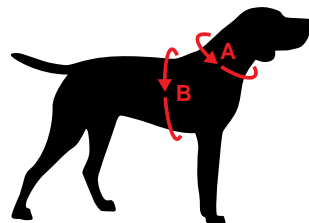

Size	Dimension (cm)	Strap Width (mm)	Pet Weight (kg)
S	A: 31-35 B: 31-35	15	1-3
M	A: 35-43 B: 35-43	20	3-5
L	A: 44-50 B: 44-50	20	5-7
XL	A: 51-58 B: 51-58	20	7-9
XXL	A: 55-60 B: 55-60	20	9-12
XXXL	A: 60-73 B: 60-73	20	12-15

• مناسب برای پیاده روی های شبانه به دلیل لبه های بازتابنده

• توزیع متوازن فشار به دلیل طراحی ارگونومیک

• طراحی کاملاً ضد فرار

• همراه با لیش که برای راحتی و کنترل بهتر دارای دسته با پد نرم می باشد.

Size	Dimension (cm)	Strap Width (mm)	Pet Weight (kg)
M	A: 32-43 B: 39-47	15	< 5
L	A: 44-54 B: 50-58	15	5 - 8