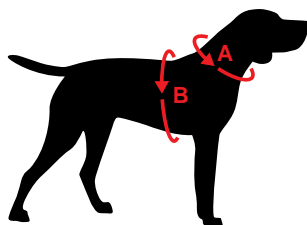

SPIRIT DOG HARNESS

قلاده اسپریت

اسپریت پرطرفدارترین محصول میلان پت که سال‌هاست با پیشنهادات شما عزیزان و استمرار تیم طراحی در تکامل آن، همچنان به عنوان یکی از کاملترین و با کیفیت‌ترین قلاده‌های موجود در بازار ایران است.

- مناسب برای فعالیت‌های ورزشی مانند پیاده‌روی و دویدن
- مناسب برای پیاده‌روی‌های شبانه به دلیل لبه‌های بازتابنده
- طراحی ارگونومیک به منظور توزیع متوازن فشار
- باز و بسته شدن آسان و قفل بسیار محکم
- سبک و انعطاف پذیر
- پد داخلی نرم
- همراه با لیش که برای راحتی و کنترل بهتر دارای دسته با پد نرم می‌باشد.

Size	Dimension (cm)	Strap Width (mm)	Pet Weight (kg)
S	A: 31-35 B: 31-35	15	1-3
M	A: 35-43 B: 35-43	20	3-5
L	A: 44-50 B: 44-50	20	5-7
XL	A: 51-58 B: 51-58	20	7-9
XXL	A: 55-60 B: 55-60	20	9-12
XXXL	A: 60-73 B: 60-73	20	12-15