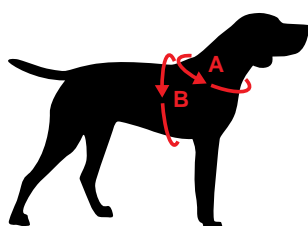

- همراه با لیش (از نوار پلی استر تولید شده و مقاومت بسیار بالایی دارد) که برای راحتی و کنترل بهتر دارای دسته با پد نرم می‌باشد.
- دارای قفل ضامن دار
- پد داخلی نرم

Size	Dimension (cm)	Strap Width (mm)	Pet Weight (kg)
M	A: 38 B: 33-41	20	< 4
L	A: 42 B: 38-51	25	4-6
XL	A: 50 B: 47-58	25	6-8

Size	Dimension (cm)	Pet Weight (kg)
L	A: 44 B: 48-51	5-9

MILAN PET
GROUP

SPAKO DOG HARNESS

قلاده اسپاکو

- قابلیت تنظیم سایز و استفاده در مراحل مختلف زندگی (از بچگی تا میانسالی)
- مجهز به قفل محکم و در عین حال راحت به منظور افزایش ایمنی و همچنین باز و بسته شدن آسان
- استفاده از نوار ضد چروک به طوریکه در برابر فشار شکل ظاهری خود را از دست نمی‌دهد
- تولید شده از نوارهای لطیف به منظور جلوگیری از ساییده شدن به روی بدن پت
- نوار مقاوم در برابر جذب آلودگی و کثیفی
- همراه با لیش