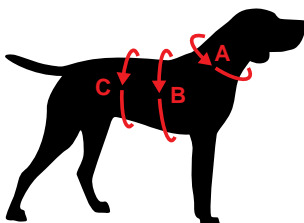

قلاده مارول

- طراحی ارگونومیک به منظور توزیع متوازن فشار بر روی تمام سطح بدن پت و جلوگیری از آسیب به گردن و قفسه سینه.
- مناسب برای پیاده روی های شبانه به دلیل استفاده از متریل و مارک رفلکتیو
- تولید شده از پارچه با دوام ویژه سگ های بازیگوش و محیط های خشن
- دارای دستگیره برای مهار بیشتر
- دارای قفل ضامن دار
- پد داخلی نرم

Size	Dimension (cm)	Pet Weight (kg)
L	A: 50-55 B: 58-70	7-15
XL	A: 56-66 B: 70-89	15-35
XXL	A: 67-80 B: 90-100	35-60

MILAN PET
GROUP

MARVEL PLUS DOG HARNESS

قلاده مارول پلاس

- بندهای اضافه تعبیه شده در زیر شکم به منظور افزایش ایمنی و جلوگیری از فرار سگ‌های قوی و سنگین وزن و نیز جلوگیری از اعمال فشار بر روی بدن پت هنگام بلند کردن از طریق دسته
- طراحی ارگونومیک به منظور توزیع متوازن فشار بر روی تمام سطح بدن پت و جلوگیری از آسیب به گردن و قفسه سینه
- مناسب برای پیاده روی‌های شبانه به دلیل استفاده از متریال و مارک رفلکتیو
- دارای دستگیره برای مهار بهتر و بیشتر
- دارای قفل ضامن دار
- پد داخلی نرم

- همراه با لیش (از نوار پلی استر تولید شده و مقاومت بسیار بالایی دارد) که برای راحتی و کنترل بهتر دارای دسته با پد نرم می‌باشد.
- دارای قفل ضامن دار
- پد داخلی نرم

Size	Dimension (cm)	Strap Width (mm)	Pet Weight (kg)
M	A: 38 B: 33-41	20	< 4
L	A: 42 B: 38-51	25	4-6
XL	A: 50 B: 47-58	25	6-8