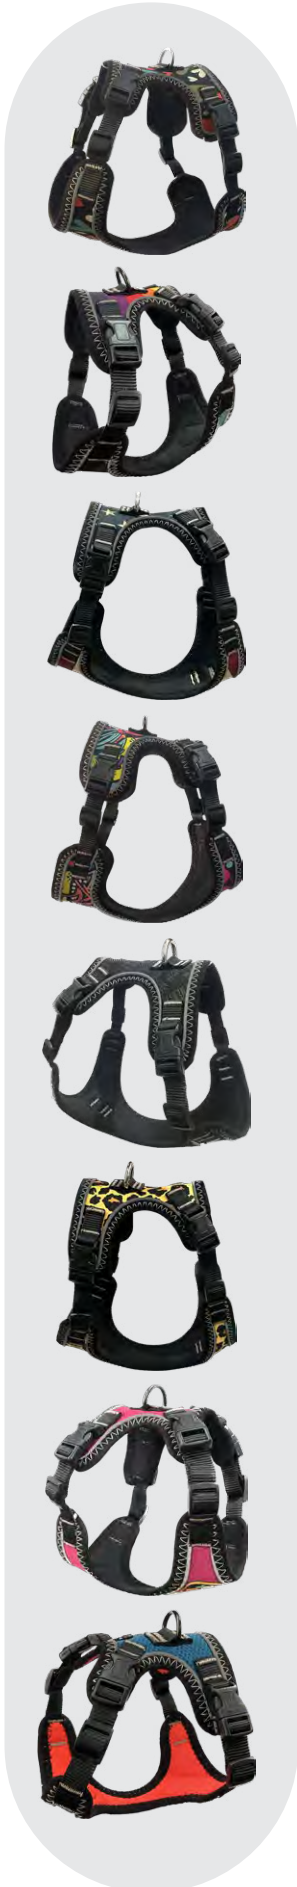

• مناسب برای پیاده روی های شبانه به دلیل لبه های بازتابنده

• توزیع متوازن فشار به دلیل طراحی ارگونومیک

• طراحی کاملاً ضد فرار

• همراه با لیش که برای راحتی و کنترل بهتر دارای دسته با پد نرم می باشد.

Size	Dimension (cm)	Strap Width (mm)	Pet Weight (kg)
M	A: 32-43 B: 39-47	15	< 5
L	A: 44-54 B: 50-58	15	5 - 8