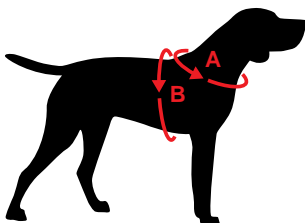

Size	Dimension (cm)	Strap Width (mm)	Pet Weight (kg)
M	A: 53-60 B: 54-68	40	7-15
L	A: 50-62 B: 63-79	40	15-35
XL	A: 63-80 B: 72-95	50	35-50
XXL	A: 82-92 B: 97-104	50	< 60