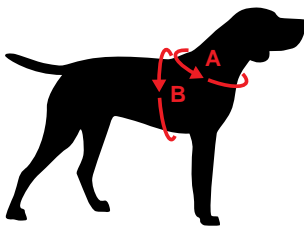

- مناسب حرکات فیزیوتراپی برای حیوانات دارای مشکلات جسمی و حرکتی
- مناسب برای پیاده روی های شبانه به دلیل لبه های بازتابنده
- توزیع متوازن فشار به دلیل طراحی ارگونومیک
- مناسب فصول سرد به دلیل حفظ گرمای بدن
- دارای دستگیره برای مهار بیشتر
- طراحی کاملاً ضد فرار
- همراه با لیش که برای راحتی و کنترل بهتر دارای دسته با پد نرم می باشد.

Size	Dimension (cm)	Strap Width (mm)	Pet Weight (kg)
L	A: 44-54 B: 53-58 C: 46-57	15	5 - 8

MILAN PET
GROUP

RIPS DOG HARNESS

قلاده ریپس

- دارای نوار شبرنگ مناسب برای پیداده روی های شبانه
- دارای حلقه فلزی بسیار محکم به منظور اتصال لید
- پارچه و نوار بسیار با دوام و با کیفیت
- طراحی فوق العاده زیبا و کلاسیک
- دارای دستگیره برای مهار بیشتر
- دارای قفل ضامن دار
- پد داخلی نرم

Size	Dimension (cm)	Strap Width (mm)	Pet Weight (kg)
S	A: 37-50 B: 42-54	20	< 7
M	A: 53-60 B: 54-68	40	7-15
L	A: 50-62 B: 63-79	40	15-35
XL	A: 63-80 B: 72-95	50	35-50

MILAN PET
GROUP

RASHEL DOG HARNESS

قلاده راشل