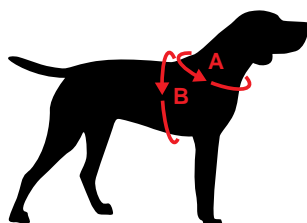

Size	Dimension (cm)	Strap Width (mm)	Pet Weight (kg)
M	A: 53-60 B: 54-68	40	7-15
L	A: 50-62 B: 63-79	40	15-35
XL	A: 63-80 B: 72-95	50	35-50
XXL	A: 82-92 B: 97-104	50	< 60

MILAN PET
GROUP

MARVEL DOG HARNESS

قلاده مارول

- طراحی ارگونومیک به منظور توزیع متوازن فشار بر روی تمام سطح بدن پت و جلوگیری از آسیب به گردن و قفسه سینه.
- مناسب برای پیاده روی های شبانه به دلیل استفاده از متریل و مارک رفلکتیو
- تولید شده از پارچه با دوام ویژه سگ های بازیگوش و محیط های خشن
- دارای دستگیره برای مهار بیشتر
- دارای قفل ضامن دار
- پد داخلی نرم