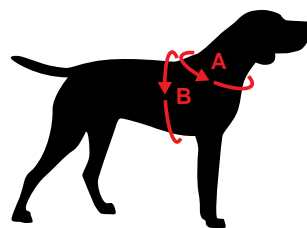

Size	Dimension (cm)	Pet Weight (kg)
L	A: 50-55 B: 58-70	7-15
XL	A: 56-66 B: 70-89	15-35
XXL	A: 67-80 B: 90-100	35-60

MILAN PET
GROUP

MARVEL PLUS DOG HARNESS

قلاده مارول پلاس

- بندهای اضافه تعبیه شده در زیر شکم به منظور افزایش ایمنی و جلوگیری از فرار سگ‌های قوی و سنگین وزن و نیز جلوگیری از اعمال فشار بر روی بدن پت هنگام بلند کردن از طریق دسته
- طراحی ارگونومیک به منظور توزیع متوازن فشار بر روی تمام سطح بدن پت و جلوگیری از آسیب به گردن و قفسه سینه
- مناسب برای پیاده روی‌های شبانه به دلیل استفاده از متریال و مارک رفلکتیو
- دارای دستگیره برای مهار بهتر و بیشتر
- دارای قفل ضامن دار
- پد داخلی نرم

Size	Dimension (cm)	Pet Weight (kg)
XL	A: 56-66 B: 70-89 C: 67-79	15-35

MILAN PET
GROUP

MILAN PET
GROUP

TIKITAKA PLUS HARNESS

قلاده تیکی تاکا پلاس

تیکی تاکا پلاس دارای قسمت‌های بازتابنده (شبرنگ) در لبه‌های محصول با ظرافتی خاص و دوخت بسیار با کیفیت است تا مطمئن شوید پت شما حتی در نور خیلی کم هم دیده می‌شود که این ویژگی شرایط مناسبی را برای پیاده‌روی‌های شبانه ایجاد می‌کند. این محصول به دلیل امکان مهار از چهار طرف برای سگ‌های بازیگوش مناسب است و طراحی ارگونومیک آن سبب شده که در عین داشتن قدرت کافی برای تامین امنیت پت شما نرمی و سبکی قابل توجهی نیز داشته باشد. بدون شک با تیکی تاکا پلاس لحظات فوق‌العاده‌ای در کنار پت دوست داشتنی خود تجربه خواهید کرد

- همراه با لیش (از نوار پلی استر تولید شده و مقاومت بسیار بالایی دارد) که برای راحتی و کنترل بهتر دارای دسته با پد نرم می‌باشد.
- دارای قفل ضامن دار
- پد داخلی نرم

Size	Dimension (cm)	Strap Width (mm)	Pet Weight (kg)
M	A: 38 B: 33-41	20	< 4
L	A: 42 B: 38-51	25	4-6
XL	A: 50 B: 47-58	25	6-8