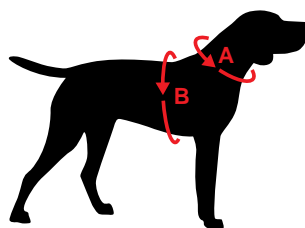

Size	Dimension (cm)	Pet Weight (kg)
L	A: 44 B: 48-51	5-9

MILAN PET
GROUP

SPAKO DOG HARNESS

قلاده اسپاکو

- قابلیت تنظیم سایز و استفاده در مراحل مختلف زندگی (از بچگی تا میانسالی)
- مجهز به قفل محکم و در عین حال راحت به منظور افزایش ایمنی و همچنین باز و بسته شدن آسان
- استفاده از نوار ضد چروک به طوریکه در برابر فشار شکل ظاهری خود را از دست نمی‌دهد
- تولید شده از نوارهای لطیف به منظور جلوگیری از ساییده شدن به روی بدن پت
- نوار مقاوم در برابر جذب آلودگی و کثیفی
- همراه با لیش

Size	Dimension (cm)	Strap Width (mm)	Pet Weight (kg)
S	A=B: 33-46	15	3-7
M	A=B: 38-52	20	6-15
L	A=B: 47-72	25	15-30
XL	A=B: 64-92	30	30-50

ACCESSORIES

لوازم جانبی

MILAN PET
GROUP

ZENIT

کمر بند ایمنی زنیت

- کمر بند ایمنی خودرو با کیفیت فوق العاده و قابلیت استفاده به عنوان لید در مواقع ضروری
- نوار از جنس پلی استر و مقاوم در برابر پارگی
- دارای دسته با پد نرم
- نصب آسان