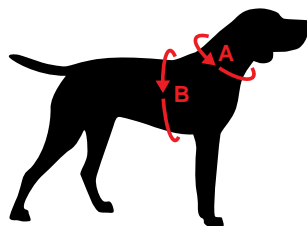

Size	Dimension (cm)	Strap Width (mm)	Pet Weight (kg)
L	A: 44-54 B: 53-58 C: 46-57	15	5 - 8

MILAN PET
GROUP

RIPS DOG HARNESS

قلاده ریپس

- دارای نوار شبرنگ مناسب برای پیداده روی های شبانه
- دارای حلقه فلزی بسیار محکم به منظور اتصال لید
- پارچه و نوار بسیار با دوام و با کیفیت
- طراحی فوق العاده زیبا و کلاسیک
- دارای دستگیره برای مهار بیشتر
- دارای قفل ضامن دار
- پد داخلی نرم

Size	Dimension (cm)	Strap Width (mm)	Pet Weight (kg)
S	A: 37-50 B: 42-54	20	< 7
M	A: 53-60 B: 54-68	40	7-15
L	A: 50-62 B: 63-79	40	15-35
XL	A: 63-80 B: 72-95	50	35-50

MILAN PET
GROUP

RASHEL DOG HARNESS

قلاده راشل

- طراحی ارگونومیک به منظور توزیع متوازن فشار بر روی تمام سطح بدن پت و جلوگیری از آسیب به قفسه سینه
- پارچه مشبک با قابلیت گردش هوا به منظور جلوگیری از عرق کردن پت در هوای گرم و یا بر اثر فعالیت زیاد
- مجهز به قفل بسیار قوی و راحت به منظور افزایش ایمنی و باز و بسته شدن آسان
- مناسب برای پیاده روی های طولانی به دلیل استفاده از متریال سبک و لطیف
- همراه با لیش

Size	Dimension (cm)	Strap Width (mm)	Pet Weight (kg)
S	A=B: 31-35	15	1-3
M	A=B: 35-43	20	3-5
L	A=B: 44-50	20	5-7
XL	A=B: 51-58	20	7-9
XXL	A=B: 55-60	20	9-12

MILAN PET
GROUP

MARIPS DOG HARNESS

قلاده ماریپس