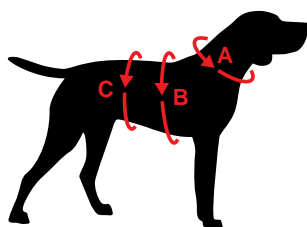

• مناسب برای پیاده روی های شبانه به دلیل لبه های بازتابنده

• توزیع متوازن فشار به دلیل طراحی ارگونومیک

• طراحی کاملاً ضد فرار

• همراه با لیش که برای راحتی و کنترل بهتر دارای دسته با پد نرم می باشد.

Size	Dimension (cm)	Strap Width (mm)	Pet Weight (kg)
M	A: 32-43 B: 39-47	15	< 5
L	A: 44-54 B: 50-58	15	5 - 8

MILAN PET
GROUP

MILAN PET
GROUP

MARATHON HARNESS

قلاده ماراتن

هارنس ماراتن نیز ارتقا یافته قلاده کریزی و اسپریت بوده و کاملترین هارنس تولید شده در گروه میلان پت از لحاظ طراحی ارگونومیک به منظور توزیع متوازن فشار بر سطح بدن پت و جلوگیری از آسیب به گردن و قفسه سینه می باشد.

- مناسب حرکات فیزیوتراپی برای حیوانات دارای مشکلات جسمی و حرکتی
- مناسب برای پیاده روی های شبانه به دلیل لبه های بازتابنده
- توزیع متوازن فشار به دلیل طراحی ارگونومیک
- مناسب فصول سرد به دلیل حفظ گرمای بدن
- دارای دستگیره برای مهار بیشتر
- طراحی کاملاً ضد فرار
- همراه با لیش که برای راحتی و کنترل بهتر دارای دسته با پد نرم می باشد.