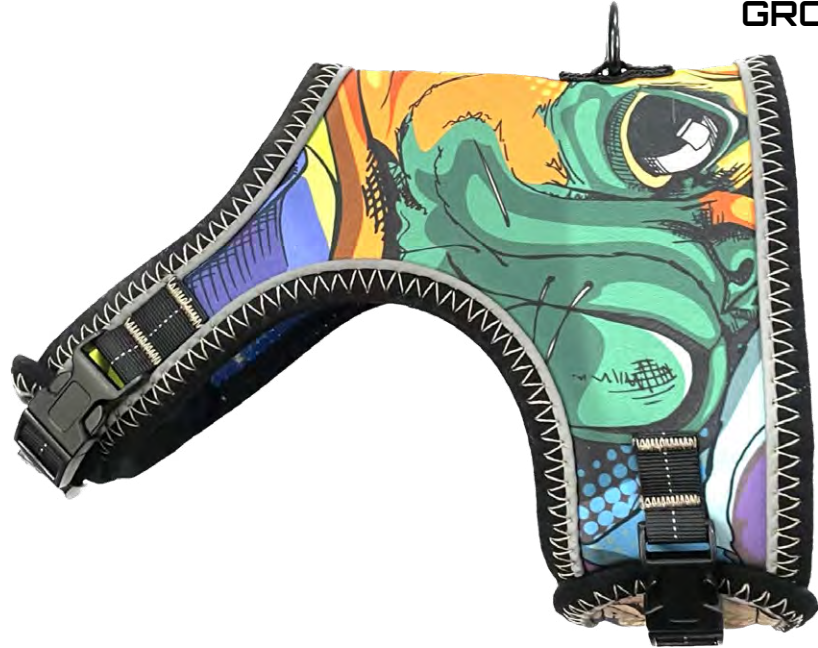

- پد داخلی بسیار نرم و لطیف به منظور جلوگیری از ساییده شدن گردن پت
- مناسب برای پیاده روی های شبانه به دلیل لبه های بازتابنده
- مناسب برای پیاده روی های طولانی مدت
- زیبایی منحصر به فرد
- دارای قفل ضامن دار
- محصول اقتصادی

Size	Lenght (cm)	Diameter (mm)	Strap width (mm)	Pet Weight (kg)
L	130	10	15	< 20
XL	130	12	20	< 30

TARGET DOG LEAD

لید تعلیمی

Size	Lenght (cm)	Diameter (mm)	Pet Weight (kg)
L	160	12	< 35

HARNESSES

قلاده‌های لباسی

MILAN PET
GROUP

MILAN PET
GROUP

CRAZY CAT/ DOG HARNESS

قلاده کریزی

طراحی ضد فرار این محصول به شما این اطمینان را می‌دهد که با خیال راحت پت خود را برای پیاده‌روی‌های طولانی به گردش ببرید. از دیگر ویژگی‌های این محصول می‌توان به طراحی ارگونومیک و پد داخلی نرم اشاره کرد. قلاده کریزی یکی دیگر از محصولات میلان پت است که دارای قسمت‌های بازتابنده (شبرنگ) در لبه‌های کار می‌باشد و به همین دلیل برای پیاده‌روی‌های شبانه نیز مناسب است چرا که این ویژگی باعث می‌شود که پت شما حتی در نور بسیار کم هم دیده شود. توجه: سایز XL و ۲XL این محصول بدون لید عرضه می‌شود